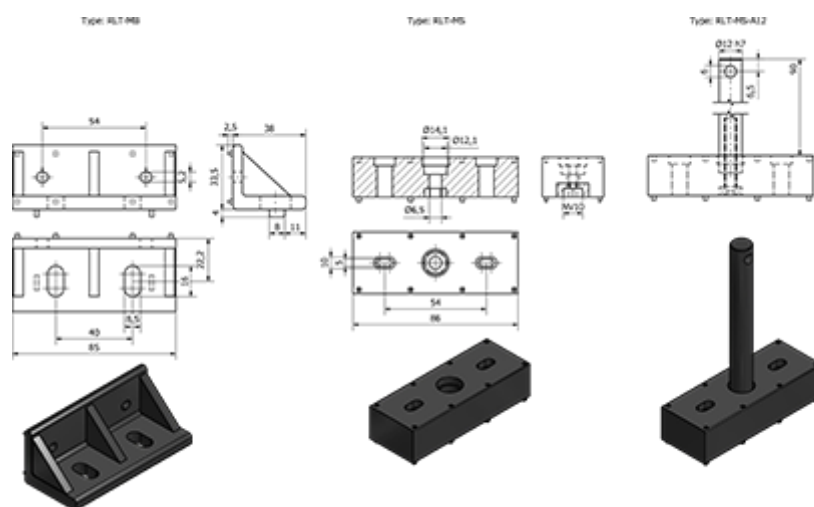

Varenummer: 2309429848
Beskrivelse: E+G Beslag/support - 429848
RLT-MS-A12

Mål

Type = RLT-MS-A12

Vægt (g) = 145